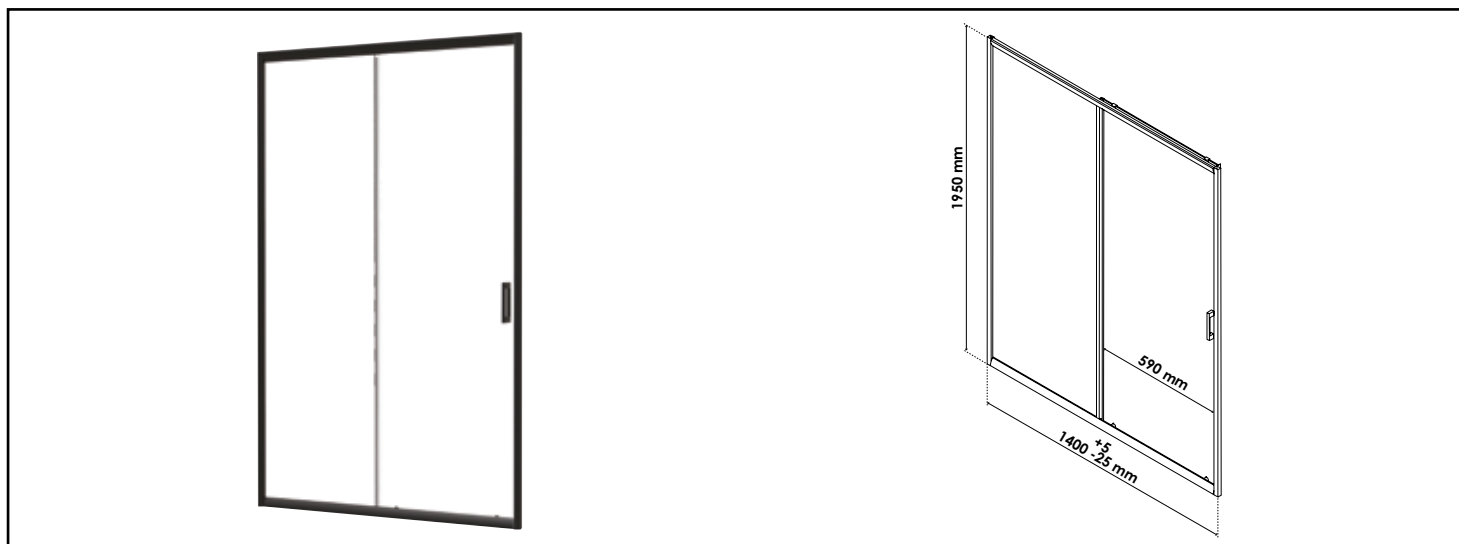

## PORTE COULISSANTE CONCEPT'O - LARGEUR : 140 CM - PROFILÉS & POIGNÉES NOIR

- LA GAMME DE FAÇADES CONCEPTO PROPOSE UN MODÈLE DE FAÇADE COULISSANTE (4 DIMENSIONS) ET UN RETOUR FIXE (2 DIMENSIONS), DANS DEUX FINITIONS DE PROFILÉS : NOIR MAT ET CHROMÉ.
- LA FAÇADE 140X195CM EST EN VERRE TREMPÉ 6MM. TRAITÉE ANTICALCAIRE UNE FACE, ELLE PERMET UN ENTRETIEN FACILE.
- D'UN DESIGN ÉPURÉ, ELLE PERMET UNE INSTALLATION EN NICHE OU EN ANGLE (GRÂCE AU RETOUR FIXE DE LA GAMME) ADAPTABLE À TOUTES LES AMBIANCES DE SALLE DE BAIN. LE PROFILÉ, LES FINITIONS ET LES POIGNÉES ONT REÇUS UNE FINITION CHROMÉ MAT.
- LA PORTE COULISSANTE EST À ROULETTES DOUBLE CHARIOT DÉCLIPSABLES.
- LA FERMETURE DE LA PORTE EST ASSURÉE PAR UN AIMANT. L'OUVERTURE MAXIMUM DE LA PORTE EST DE 69CM.
- L'INSTALLATION DE CETTE FAÇADE EST RÉVERSIBLE, LE MONTAGE PEUT SE FAIRE DE PLEIN PIED OU SUR RECEVEUR.
- POUR FACILITER L'INSTALLATION DE VOTRE FAÇADE DE DOUCHE LE PROFILÉ ASSOCIÉ EST AJUSTABLE : -25/+5MM.
- CETTE FAÇADE PEUT ÊTRE ASSOCIÉE À UN RETOUR FIXE 80 OU 90CM DE LA MÊME GAMME.